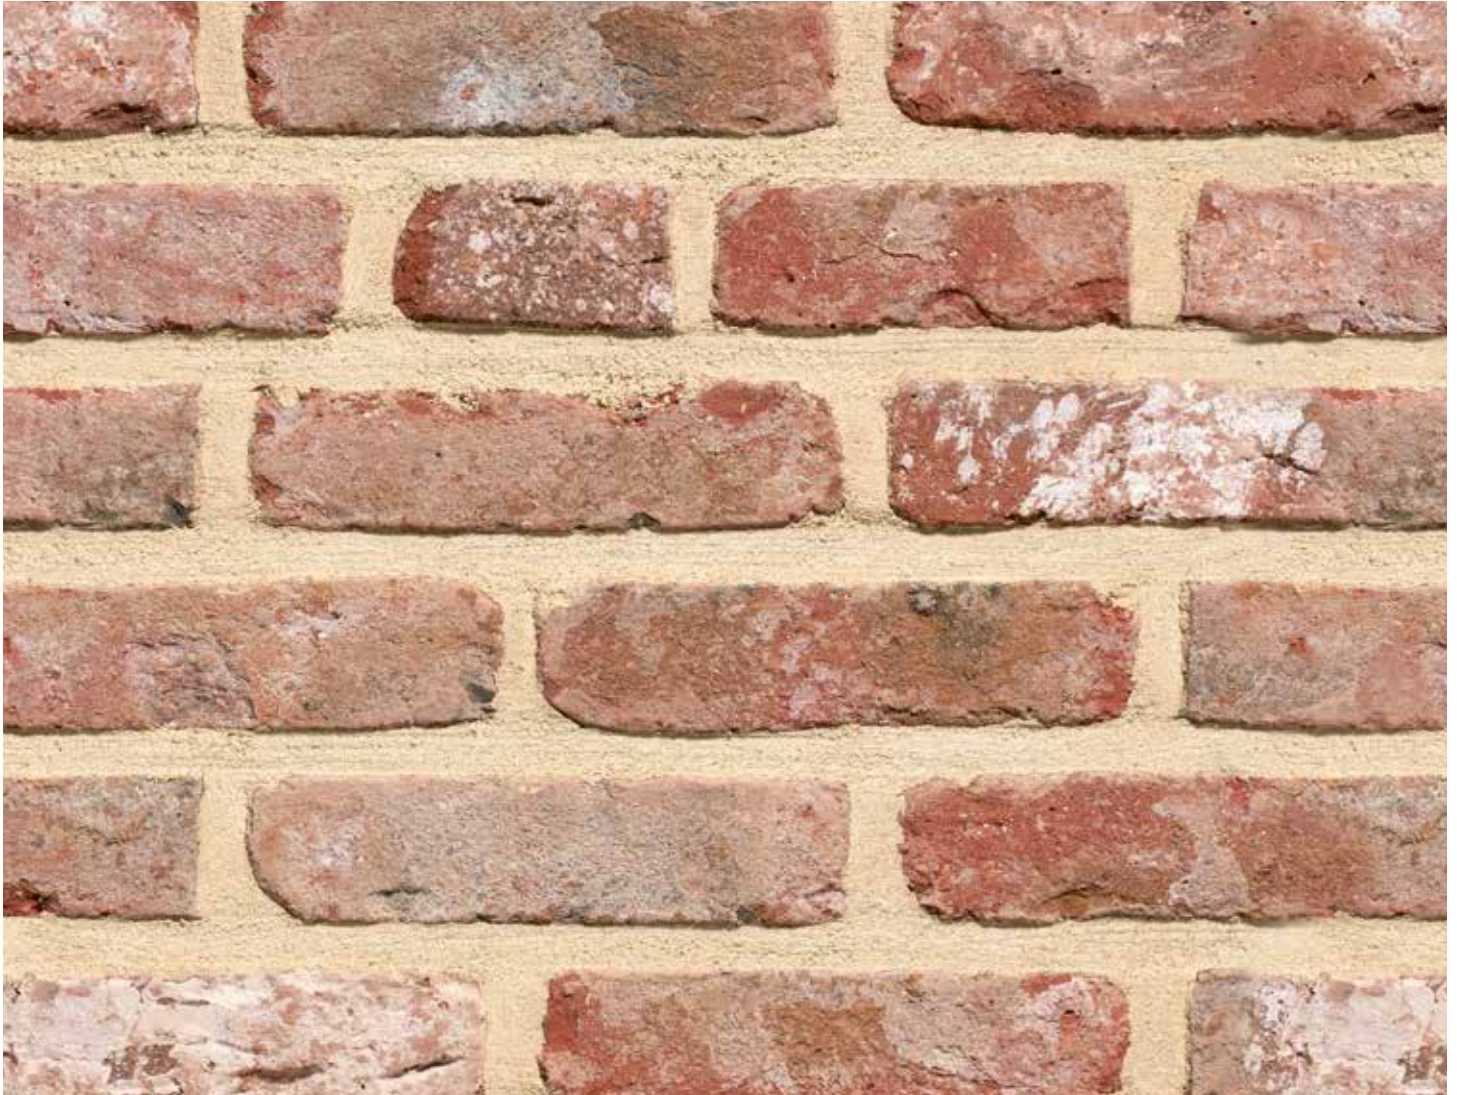

Retro Boomse Klinkaert

Péruwelz

Getrommeld / vieillie

Volgens NBN EN 771-1 :

- **Beschikbaar in / Disponible en :**
M50 ($\pm 188 \times 88 \times 48$ mm)
Altijd wildverband / Toujours appareillage sauvage
- **Porositeit / Porosité :**
 ≤ 14 %
- **Vorstbestendigheid / Résistance au gel :**
Euroklasse F2 / Classe Euro F2

Uit klei gebakken stenen kunnen per productie enige lichte kleurvariatie vertonen ten opzichte van vorige producties. De foto's zijn indicatief en kunnen afwijkingen vertonen ten opzichte van het reële materiaal.
Les briques en terre cuite peuvent présenter une légère différence de teinte d'une fabrication à l'autre.
Les photos sont indicatives et peuvent présenter des différences par rapport au matériau réel.