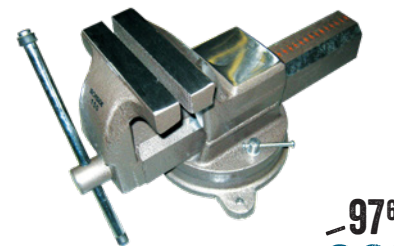

IRONSIDE
The professionals' choice

BANKSCHROEF MET DRAAIBASIS

Gesmeed gehard staal, geharde bekken. Basis 100mm. 6,5kg. 340403/S ~~9788~~ € 8300

Basis 125mm. 11,5kg. 340404/S ~~14082~~ € 11969

Basis 150mm. 21kg. 340405/S ~~22164~~ € 18839

Vanaf
9768
8300 €