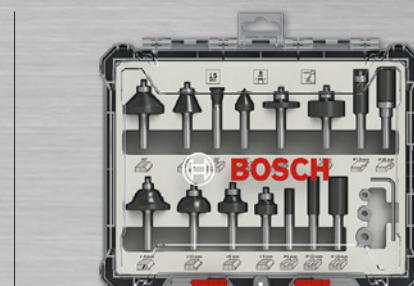

BOSCH

SET 15 STUKS FREZEN 8MM

Freeset biedt fijne sneden in diverse toepassingen voor houtbewerkers. Hardmetalen. 2607017472 - 309379/D

89⁹⁵ €