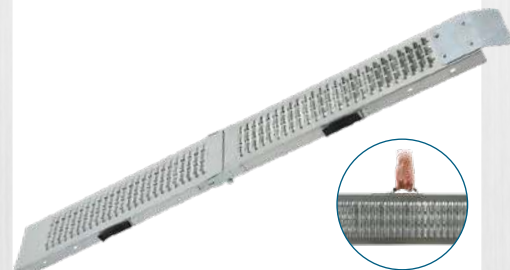

PRACTO
tools

30⁹⁹ €

INKLAPBAAR LAADRAM

In staal. 190 x 22,5cm. Capaciteit max 200kg.
T725 - 255103/D