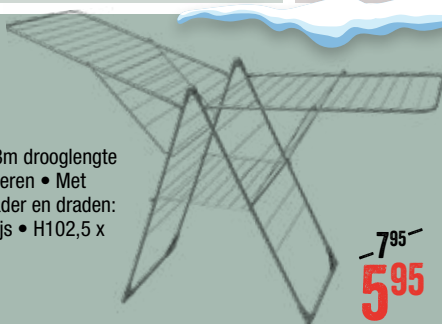

DROOGREK 'LOUISE'

Droogrek T-model • 33m drooglengte
• Extra stevige scharnieren • Met
versterkte voetjes • Kader en draden:
grijs • Scharnieren: grijs • H102,5 x
B180 x D60cm

700593/D

~~49⁹⁵~~
39⁹⁵