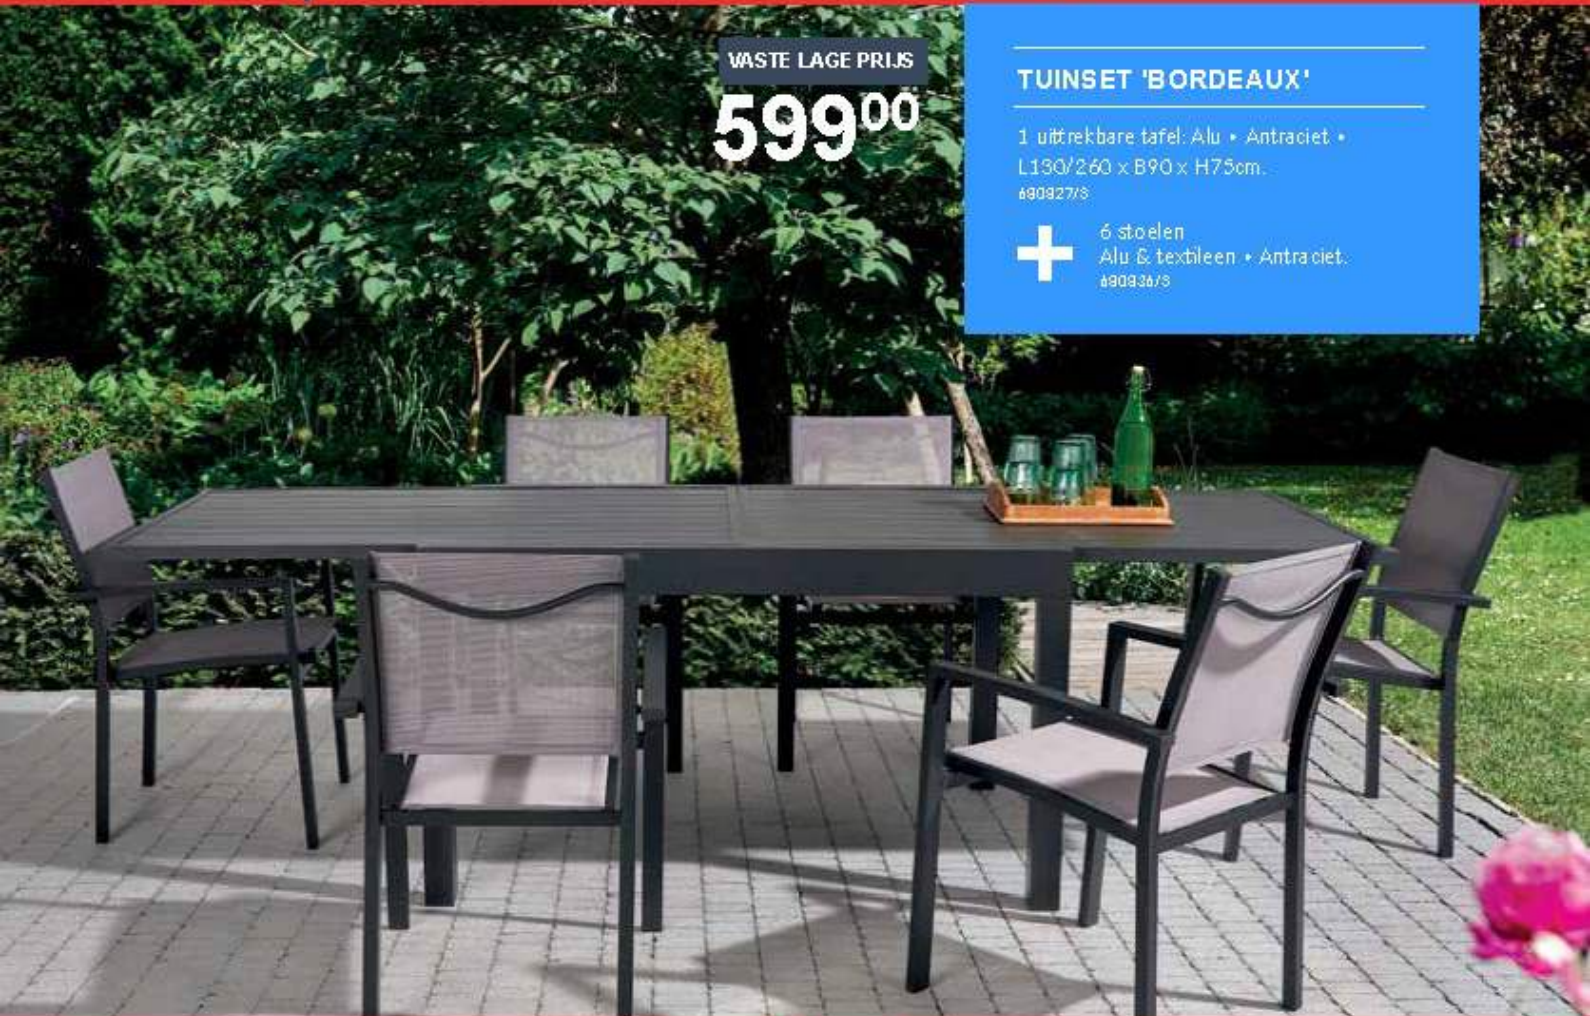

TUINSET 'BORDEAUX'

1 uittrekbare tafel: Alu • Antraciet •
L130/260 x B90 x H75 cm.
#90927/3

6 stoelen
Alu & textileen • Antraciet.
#90936/3

Duurzame en tijdloze brievenbussen van Belgische makelij. Vorstvast en weersbestendig.