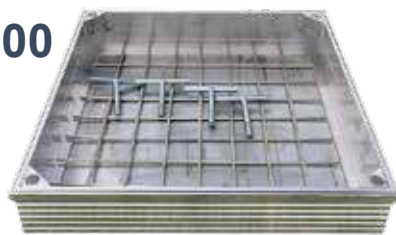

HERMELOCK DEKSEL

Kunststof • Belastklasse B125 • Geurdicht • 60x60 cm.

207⁰⁰

KLINKER DEKSEL

Alu Light 8cm • Deksel en kader • Aluminium • Met dichtingsband.

40 x 40

60 x 60

80⁰⁰

110⁰⁰

80 x 80

160⁰⁰

CHAPENET 2M X 1M

4⁰⁵

/stuk

L IJZER

Gagalvaniseerd • Te plaatsen boven raam- en deuropening.

1.4m

1.8m

38⁰⁰

/stuk

57⁰⁰

/stuk

2.2m

76⁰⁰

/stuk

LEVELIT

2mm set van 250 stuks •
250 clipsen • 250 spiesen
• Tang • Installeren
zonder hoogteverschil
wordt makkelijker.

104⁰⁰

/set

KLINKERS

15 x 15 x 6 in-line
getrommeld • Kleuren:
grijs, muisgrijs, zwart
en grijs-zwart.

20⁷²

/M²

KERAMISCHE TEGELS

42⁸⁰

/M²

42⁸⁰

/M²

Marshalls 60x60x2
• Ardena Blue.

Marshalls 60x60x2
• Ardena Dark Blue.

36¹⁸

/M²

36¹⁸

/M²

Imperial Grey • 60x60x2. Imperial Blue • 60x60x2.