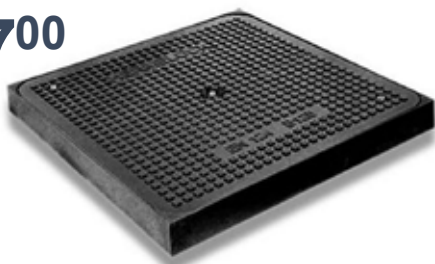

HERMELOCK DEKSEL

Kunststof • Belastklasse B125 • Geurdicht • 60x60 cm.

207⁰⁰

KLINKER DEKSEL

Alu Light 8cm • Deksel en kader • Aluminium • Met dichtingsband.

40 x 40

60 x 60

80⁰⁰

110⁰⁰

80 x 80

160⁰⁰