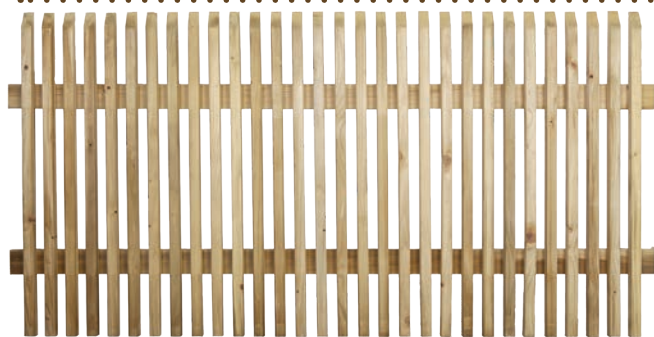

'COUNTRY' HEKWERK

L180 x H90cm. 13 planken
15 x 85 x 600mm. Kader 45 x 45mm.
Grenen. 686053/D

34⁹⁵€

POORTJE 'COUNTRY'

L100 x H90cm. 6 planken 15 x 85 x 600mm.
Kader 45 x 45mm. Inclusief beslag. Grenen.
686074/D

47⁹⁵€

51⁹⁵€

HAZELAAR HEKWERK

Tussenafstand 70-80mm.
3 x gegalvaniseerde
vlecht draad.
L500 x H100cm - 655009/D
L500 x H120cm - 655010/D
59,95 €

'LEGERA' HEKWERK

L180 x H90cm. 11 planken 15 x 90 x 900mm.
2 tussenlatten 20 x 70 1800mm. Grenen.
686196/D

27⁹⁵€

POORTJE 'LEGERA'

L100 x H90cm. 6 planken 15 x 90 x 900mm.
2 tussenlatten 20 x 70 x 900mm.
Inclusief beslag. Grenen. 686197/D

36⁹⁵€

'CORDOBA' HEKWERK

L180 x H90cm. 30 planken 30 x 30 x 900mm.
Spatiëring 30mm.
2 tussenlatten 20 x 70 x 1800mm. Grenen.
686089/D