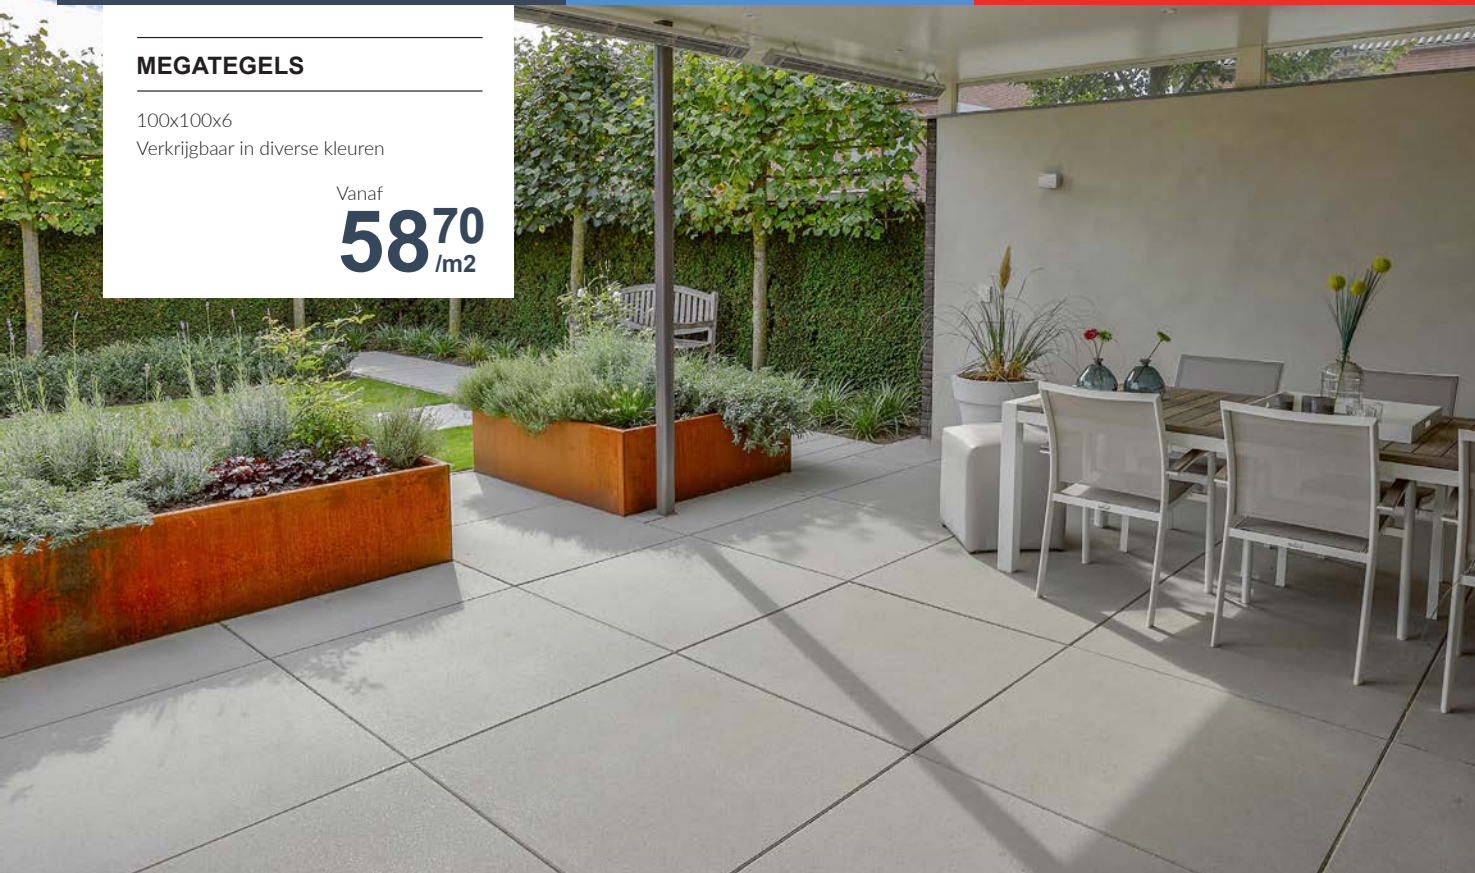

MEGATEGELS

100x100x6

Verkrijgbaar in diverse kleuren

Vanaf

5870
/m²