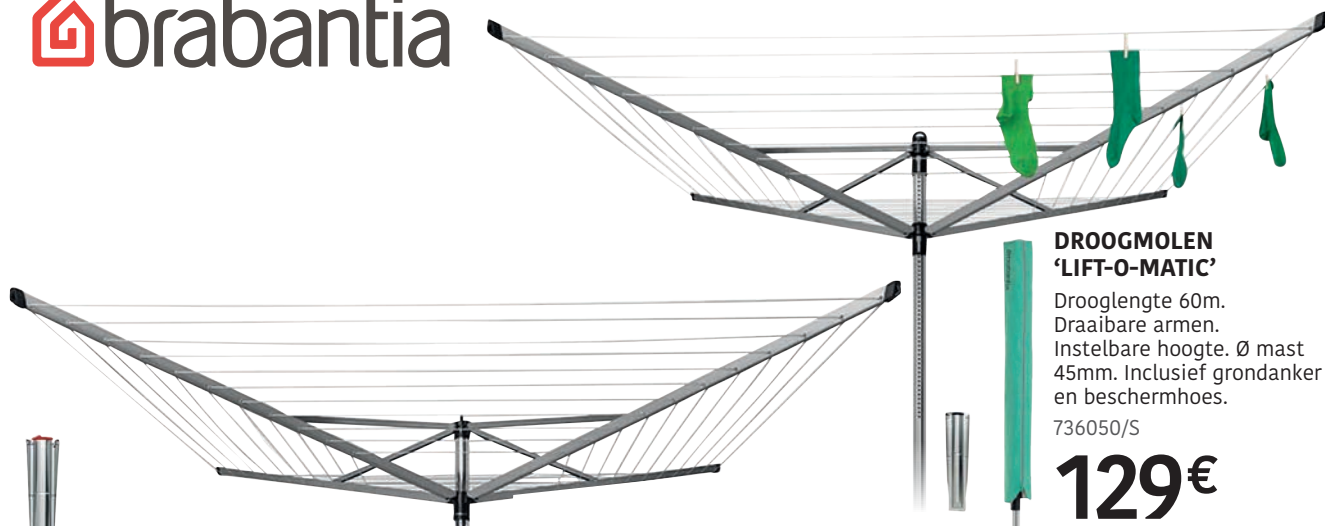

**DROOGMOLEN
'LIFT-O-MATIC'**

Drooglengte 60m.
Draaibare armen.
Instelbare hoogte. Ø mast
45mm. Inclusief grondanker
en beschermhoes.

736050/S

129€