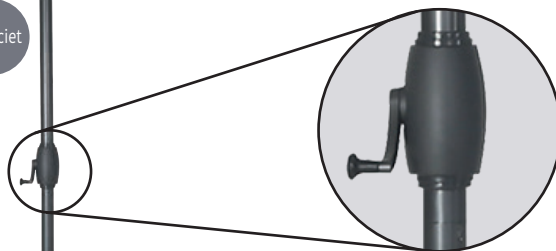

Antraciet

DUBBELE PARASOL 'RAPINO'

4,5 x 2,7M

Alu mast 48mm.
Polyesterdoek 180g/m².
10 stalen baleinen.
Verschillende kleuren.

695303-5/S

169€

595€

LOUNGESET 'SEVILLA'