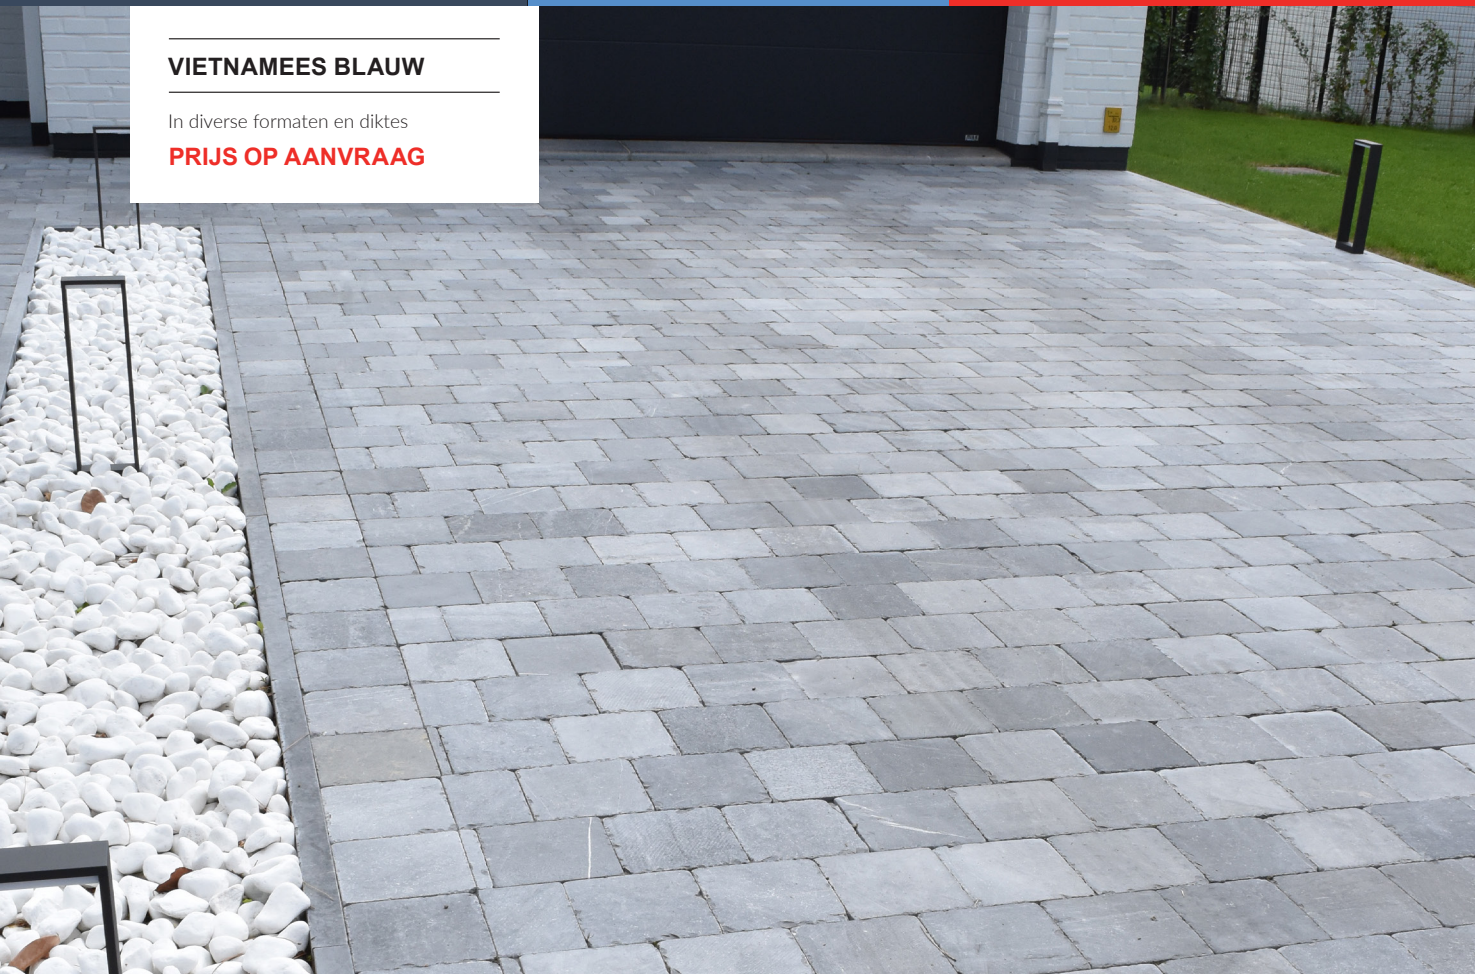

VIETNAMEES BLAUW

In diverse formaten en diktes

PRIJS OP AANVRAAG