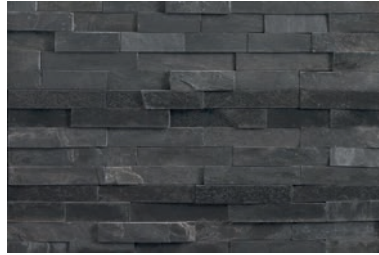

601580/D

32⁹⁵€

STONEFACE

15x55x1/2

Copper

424
/STUK

Dusk

478
/STUK